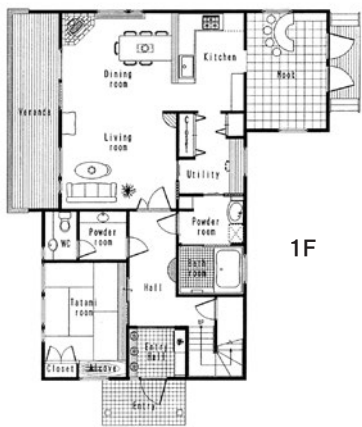

Sweden
House

ALM HUVUDSTAD

アルム・ヒューブスタッド

長野展示場

大自然に囲まれた信州。快適さと、自然との調和を満喫できる家。

●1階床面積/106.14㎡ ●2階床面積/41.87㎡
 ●延床面積/148.01㎡(44.78坪)

1F

2F

内部仕上表

	室名	床	壁	天井
1階	玄関	150角磁器タイル	クロス貼(腰パイン貼)	パイン板張り
	ホール・廊下	S製フローリング	クロス貼	クロス貼
	居間	S製フローリング	クロス貼(腰パイン貼)	クロス貼(一部パイン貼)
	食堂	S製フローリング	クロス貼(腰パイン貼)	クロス貼
	和室	畳	クロス貼	ラミ天
	家事室	300角磁器タイル	クロス貼	クロス貼
2階	ユーティリティ	S製フローリング	クロス貼	クロス貼
	ファミリールーム	パインクワフローリング	クロス貼(腰パイン貼)	クロス貼
	ミーティングルーム	パインクワフローリング	クロス貼(腰パイン貼)	クロス貼

外部仕上表

室名	仕様
基礎	鉄筋コンクリート布基礎
ポーチ	150角磁器タイル
外壁	1階:セラミックタイル 2階:サイディング
鼻隠	フクビ SHF-H210 AEP塗
軒天	石膏スラグ板 AEP塗
バルコニー	床:スノコ板張り 手すり:ラチスタIP
屋根	セキノ興産 金属瓦 柂目FLEXキングロ