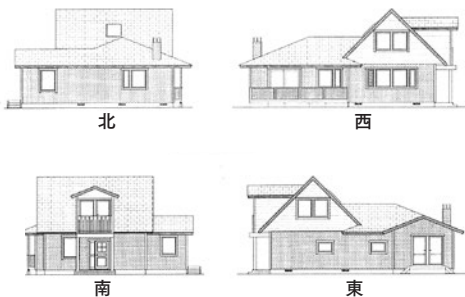

Sweden
House

ALM HUVUDSTAD

アルム・ヒューブスタッド

長野展示場

大自然に囲まれた信州。快適さと、自然との調和を満喫できる家。

●1階床面積/106.14㎡ ●2階床面積/41.87㎡
 ●延床面積/148.01㎡(44.78坪)

1F

2F