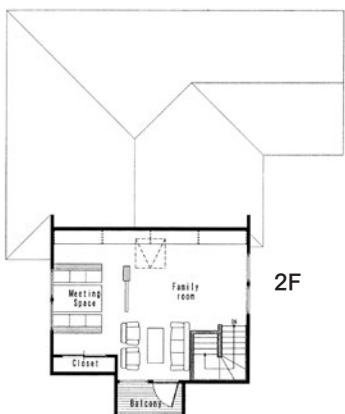

Sweden
House

ALM HUVUDSTAD

アルム・ヒューブスタッド

長野展示場

大自然に囲まれた信州。快適さと、自然との調和を満喫できる家。

●1階床面積/106.14㎡ ●2階床面積/41.87㎡
 ●延床面積/148.01㎡(44.78坪)

1F

2F

内部仕上表

	室名	床	壁	天井
1階	玄関	150角磁器タイル	クロス貼(腰パイン貼)	パイン板張り
	ホール・廊下	S製フローリング	クロス貼	クロス貼
	居間	S製フローリング	クロス貼(腰パイン貼)	クロス貼(一部パイン貼)
	食堂	S製フローリング	クロス貼(腰パイン貼)	クロス貼
	和室	畳	クロス貼	ラミ天
	家事室	300角磁器タイル	クロス貼	クロス貼
2階	ユーティリティ	S製フローリング	クロス貼	クロス貼
	ファミリールーム	パインクワフローリング	クロス貼(腰パイン貼)	クロス貼
	ミーティングルーム	パインクワフローリング	クロス貼(腰パイン貼)	クロス貼

外部仕上表

室名	仕様
基礎	鉄筋コンクリート布基礎
ポーチ	150角磁器タイル
外壁	1階:セラミックタイル 2階:サイディング
鼻隠	フクビ SHF-H210 AEP塗
軒天	石膏スラグ板 AEP塗
バルコニー	床:スノコ板張り 手すり:ラチスタIP
屋根	セキノ興産 金属瓦 柂目FLEXキングロ